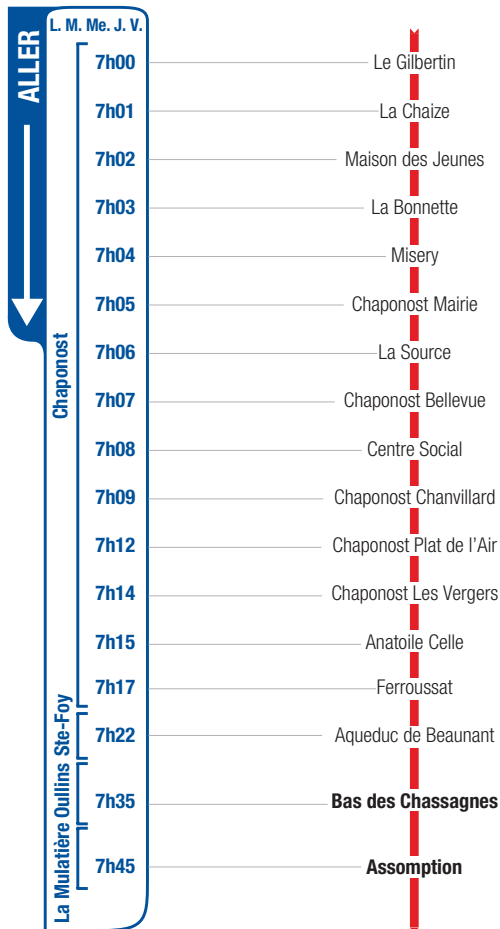

horaires

DU 1^{ER} SEPTEMBRE 2015 AU 5 JUILLET 2016

LIGNE

12

- **CHAPONOST**
- **STE-FOY**
- **OULLINS**
- **LYCÉE PARC CHABRIÈRES**
- **LA MULATIÈRE**
- **ASSOMPTION BELLEVUE**

Un problème météo, un incident technique sur une ligne Junior Direct ?
Vous êtes informés en temps réel par SMS.

Inscrivez-vous sur l'espace
« Mon TCL » sur tcl.fr.

**PARTOUT,
POUR TOUS,
IL Y A TCL**

SYTRAL

Les élèves scolarisés au lycée Parc Chabrières doivent se reporter sur la ligne JD 282 pour les retours du soir.