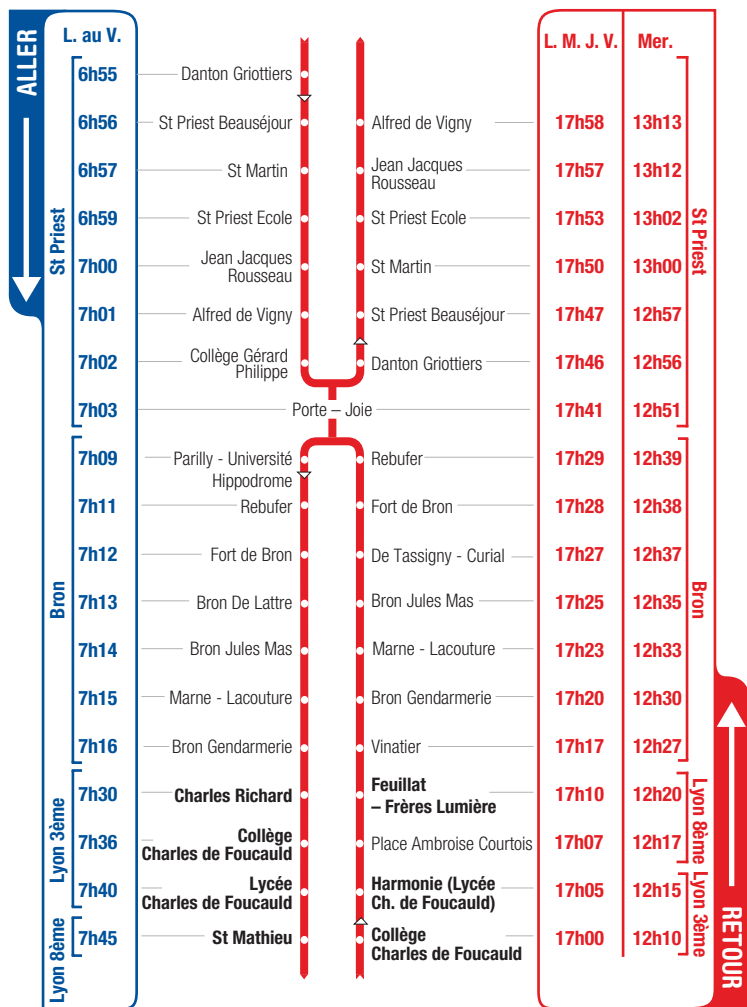

horaires

DU 1^{ER} SEPTEMBRE 2015 AU 5 JUILLET 2016

LIGNE

132

ST PRIEST

BRON

LYON 3ÈME

**COURS PIERRE TERMIER
MONTCHAT**

**COLLÈGE ET LYCÉE
CHARLES DE FOUCAULD**

LYON 8ÈME

**COURS PIERRE
TERMIER LUMIÈRE**

Un problème météo, un incident technique
sur une ligne Junior Direct ?
Vous êtes informés en temps réel par SMS.

Inscrivez-vous sur l'espace
« Mon TCL » sur tcl.fr.

**PARTOUT,
POUR TOUS,
IL Y A TCL**

SYTRAL

Tous les élèves scolarisés au Cours Pierre Termier Montchat prennent au retour la ligne JD 131 pour se rendre à l'arrêt "Collège Charles de Foucauld" où ils sont répartis dans le véhicule correspondant à leur destination.