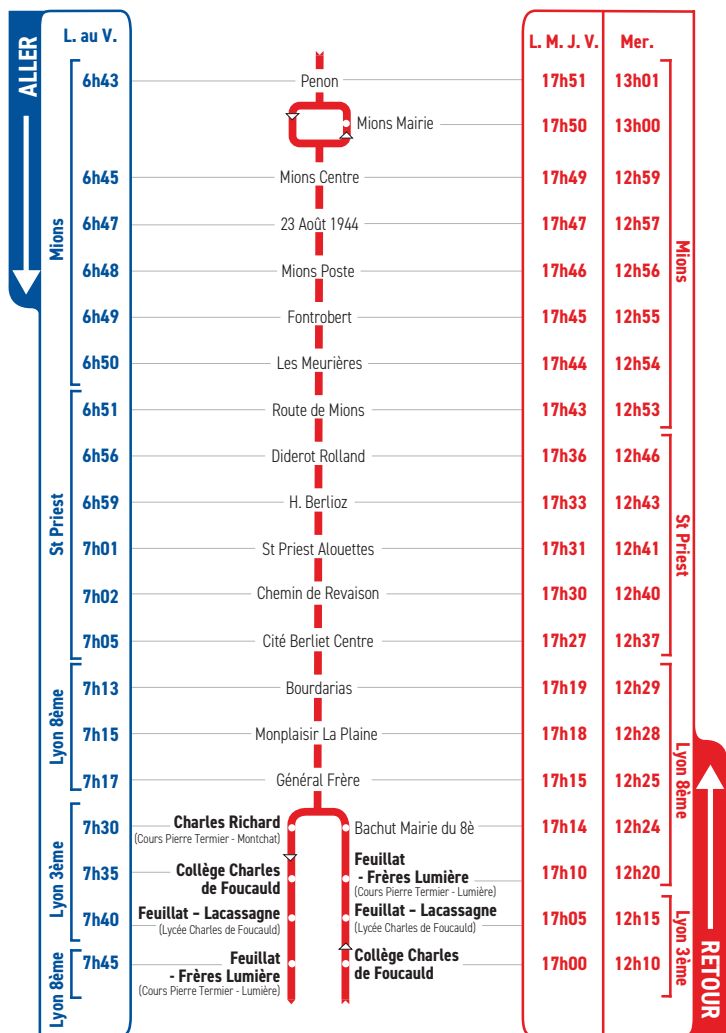

# horaires

DU 4 SEPTEMBRE 2017 AU 6 JUILLET 2018

# LIGNE

# 133

- MIONS
- ST PRIEST
- LYON 8ÈME
- LYON 3ÈME
- COURS PIERRE TERMIER  
MONTCHAT
- COLLÈGE ET LYCÉE  
CHARLES DE FOUCAULD
- LYON 8ÈME
- COURS PIERRE TERMIER  
LUMIÈRE

Un problème météo, un incident technique sur une ligne Junior Direct ?

Vous êtes informés en temps réel par SMS.

Inscrivez-vous sur l'espace  
« Mon TCL » sur [tcl.fr](http://tcl.fr).

PARTOUT,  
POUR TOUS,  
IL Y A TCL

**SYTRAL**

Tous les élèves scolarisés au Cours Pierre Termier Montchat prennent au retour la ligne JD 132 pour se rendre à l'arrêt "Collège Charles de Foucauld" où ils sont répartis dans le véhicule correspondant à leur destination.