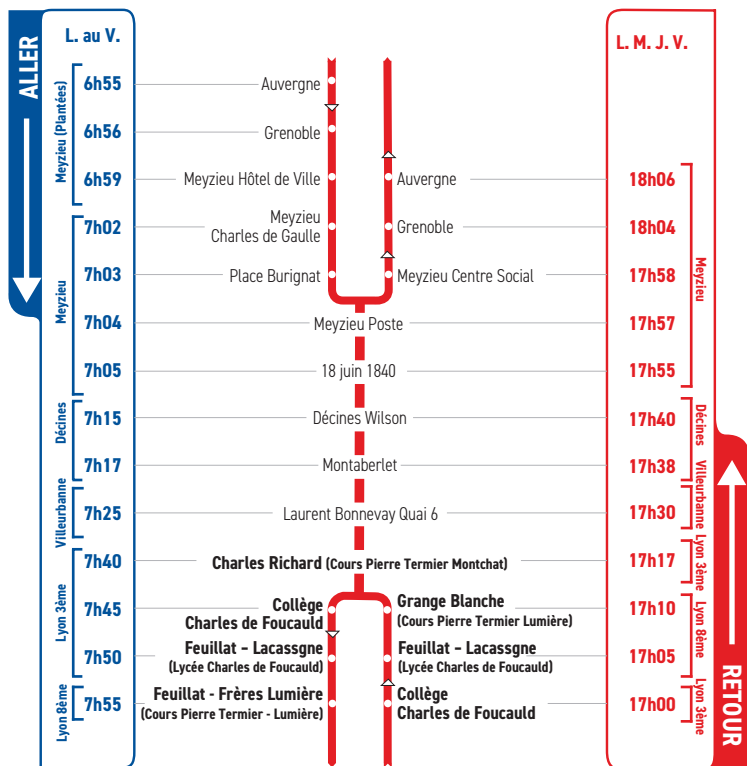

horaires

DU 4 SEPTEMBRE 2017 AU 6 JUILLET 2018

LIGNE

135

- MEYZIEU
- DÉCINES
- VILLEURBANNE
- LYON 3ÈME
- COURS PIERRE TERMIER
- MONTCHAT
- COLLÈGE ET LYCÉE
- CHARLES DE FOUCAULD
- LYON 8ÈME
- COURS PIERRE TERMIER
- LUMIÈRE

Un problème météo, un incident technique
sur une ligne Junior Direct ?
Vous êtes informés en temps réel par SMS.

Inscrivez-vous sur l'espace
« Mon TCL » sur tcl.fr.

PARTOUT,
POUR TOUS,
IL Y A TCL

SYTRAL

L'arrêt "Grange Blanche" se situe face au n°208 avenue des Frères Lumière.