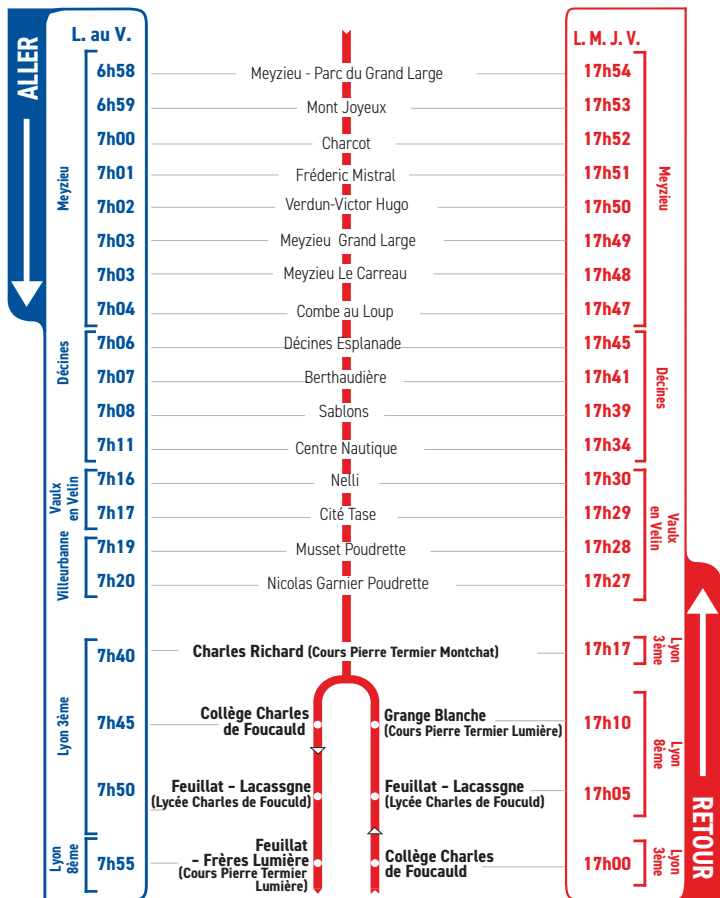

horaires

DU 4 SEPTEMBRE 2017 AU 6 JUILLET 2018

LIGNE

136

- MEYZIEU
- DÉCINES
- VAULX EN VELIN
- VILLEURBANNE
- LYON 3ÈME
- COURS PIERRE TERMIER
- MONTCHAT
- COLLÈGE ET LYCÉE
- CHARLES DE FOUCAULD
- LYON 8ÈME
- COURS PIERRE TERMIER
- LUMIÈRE

Un problème météo, un incident technique sur une ligne Junior Direct ?

Vous êtes informés en temps réel par SMS.

Inscrivez-vous sur l'espace
« Mon TCL » sur tcl.fr.

PARTOUT,
POUR TOUS,
IL Y A TCL

SYTRAL

L'arrêt "Grange Blanche" se situe face au n°208 avenue des Frères Lumière.