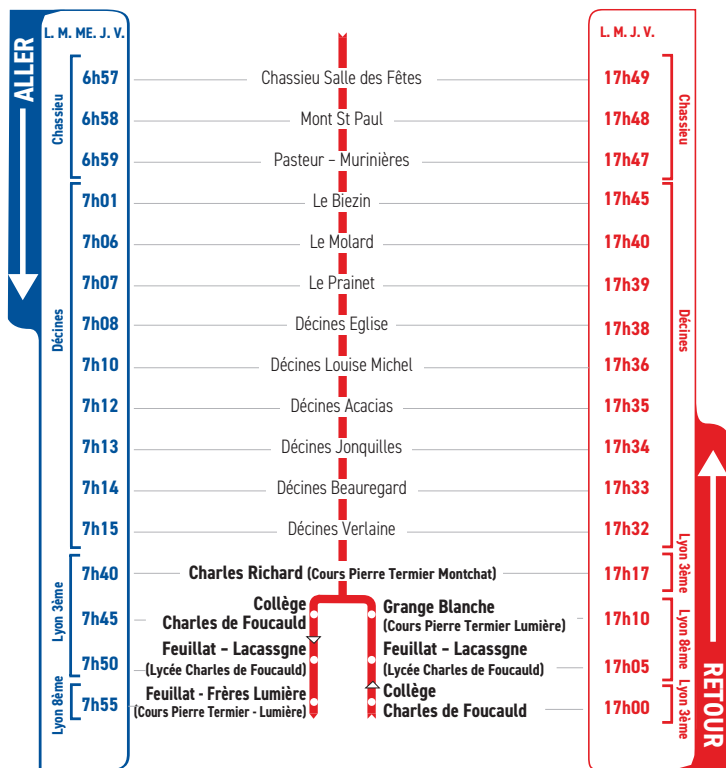

horaires

DU 4 SEPTEMBRE 2017 AU 6 JUILLET 2018

LIGNE

137

- CHASSIEU
- DÉCINES
- LYON 3ÈME
- COURS PIERRE TERMIER
MONTCHAT
- COLLÈGE ET LYCÉE
CHARLES DE FOUCAULD
- LYON 8ÈME
- COURS PIERRE TERMIER
LUMIÈRE

Un problème météo, un incident technique sur une ligne Junior Direct ?

Vous êtes informés en temps réel par SMS.

Inscrivez-vous sur l'espace
« Mon TCL » sur tcl.fr.

PARTOUT,
POUR TOUS,
IL Y A TCL

SYTRAL

L'arrêt "Grange Blanche" se situe face au n°208 avenue des Frères Lumière.