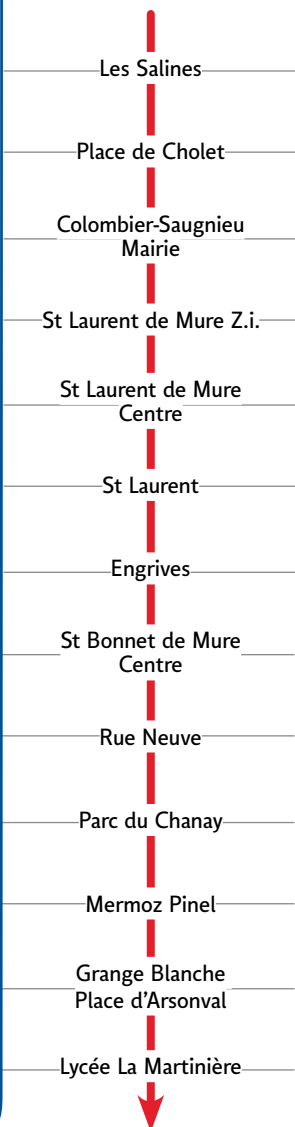

horaires

DU 31 AOÛT 2015 AU 5 JUILLET 2016

LIGNE

Un problème météo, un incident technique sur une ligne Junior Direct ?
Vous êtes informés en temps réel par SMS.

Inscrivez-vous sur l'espace
«Mon TCL» sur tcl.fr

ALLER

	L.	M.	Me.	J.	V.
COLOMBIER-SAUGNIEU	06:35				
	06:40				
	06:43				
SAINT LAURENT DE MURE	06:51				
	06:53				
	06:54				
SAINT BONNET DE MURE	06:56				
	06:58				
	07:00				
	07:02				
BRON	07:19				
	07:25				
LYON	07:35				

	L.M.J.V.	Me	
	18:40	13:51	COLOMBIER-SAUGNIEU
	18:35	13:46	
	18:32	13:43	
	18:24	13:35	SAINT LAURENT DE MURE
	18:22	13:33	
	18:21	13:32	
	18:19	13:30	SAINT BONNET DE MURE
	18:17	13:28	
	18:15	13:26	
	18:13	13:24	LYON
	-	-	
	-	-	
	17:40	13:00	

RETOUR