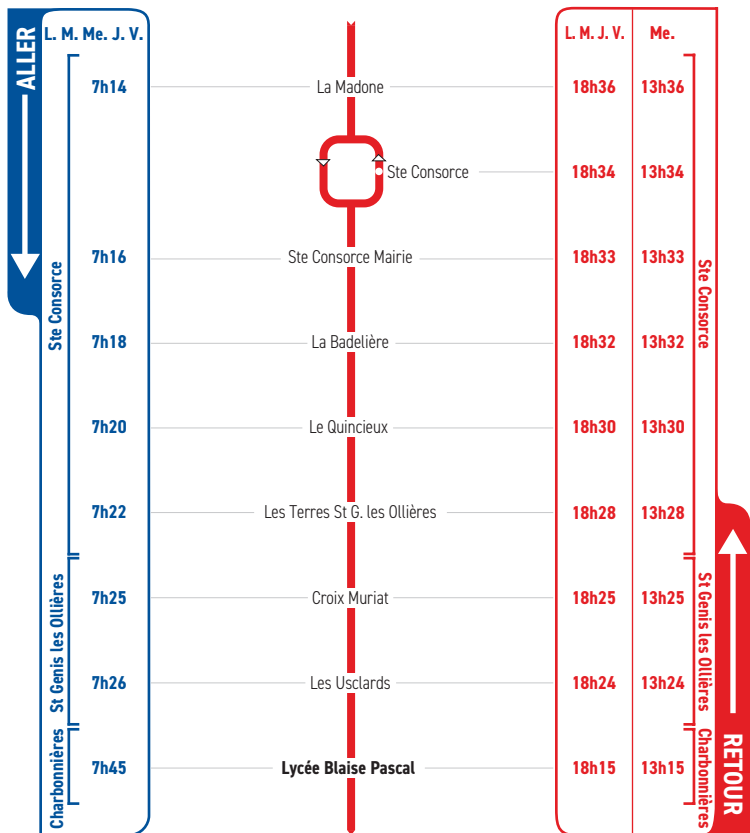

horaires

DU 4 SEPTEMBRE 2017 AU 6 JUILLET 2018

LIGNE

- **STE CONSORCE**
- **ST GENIS LES OLLIÈRES**
- **CHARBONNIÈRES**
- **LYCÉE
BLAISE PASCAL**

Un problème météo, un incident technique sur une ligne Junior Direct ?

Vous êtes informés en temps réel par SMS.

Inscrivez-vous sur l'espace
« Mon TCL » sur tcl.fr.

**PARTOUT,
POUR TOUS,
IL Y A TCL**

SYTRAL

Pour le retour de 18h00 du mercredi,
veuillez vous reporter à la fiche horaire de la ligne JD 162/164