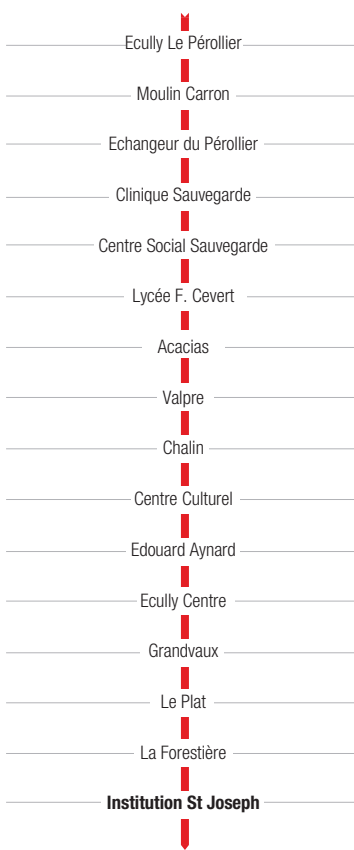

# LIGNE

- ECULLY
- LYON 9ÈME
- TASSIN
- INSTITUTION ST JOSEPH

Un problème météo, un incident technique sur une ligne Junior Direct ?  
Vous êtes informés en temps réel par SMS.

Inscrivez-vous sur l'espace  
« Mon TCL » sur [tcl.fr](http://tcl.fr).

PARTOUT,  
POUR TOUS,  
IL Y A TCL

**SYTRAL**

**ALLER**

L.	M.	Me.	J.	V.
7h20	Ecully			
7h21	Ecully			
7h22	Ecully			
7h24	Lyon 9 <sup>e</sup>			
7h25	Lyon 9 <sup>e</sup>			
7h26	Ecully			
7h27	Ecully			
7h28	Ecully			
7h29	Ecully			
7h30	Ecully			
7h31	Ecully			
7h32	Ecully			
7h34	Ecully			
7h35	Ecully			
7h36	Tassin			
7h50	Tassin			

L.	M.	J.	V.	Me.
17h18	Ecully			
17h17	Ecully			
17h16	Ecully			
17h15	Lyon 9 <sup>e</sup>			
17h14	Lyon 9 <sup>e</sup>			
17h11	Ecully			
17h10	Ecully			
17h09	Ecully			
17h08	Ecully			
17h07	Ecully			
17h06	Ecully			
17h05	Ecully			
17h04	Ecully			
17h03	Ecully			
17h01	Tassin			
16h55	Tassin			