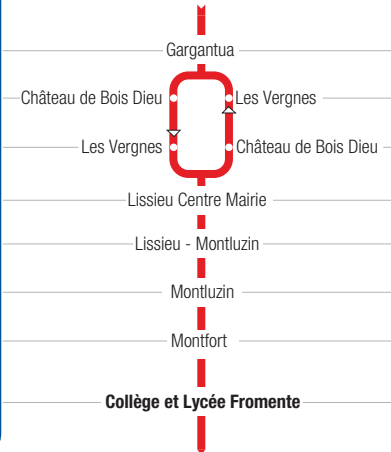

horaires

DU 1^{ER} SEPTEMBRE 2015 AU 5 JUILLET 2016

LIGNE

184

Un problème météo, un incident technique sur une ligne Junior Direct ?
Vous êtes informés en temps réel par SMS.

Inscrivez-vous sur l'espace
« Mon TCL » sur tcl.fr.

PARTOUT,
POUR TOUS,
IL Y A TCL

SYTRAL

ALLER		L. M. Me. J. V.
Dardilly	7h38	Gargantua
Lissieu	7h42	
Lissieu	7h44	Château de Bois Dieu
Lissieu	7h48	
Lissieu	7h50	Les Vergnes
Chasselley	7h51	
Chasselley	7h52	Château de Bois Dieu
St Didier	8h20	