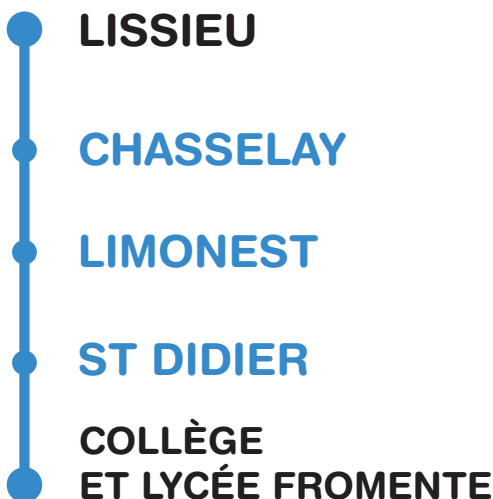

Un problème météo, un incident technique
sur une ligne Junior Direct ?
Vous êtes informés en temps réel par SMS.

Inscrivez-vous sur l'espace
« Mon TCL » sur tcl.fr.

**PARTOUT,
POUR TOUS,
IL Y A TCL**

SYTRAL