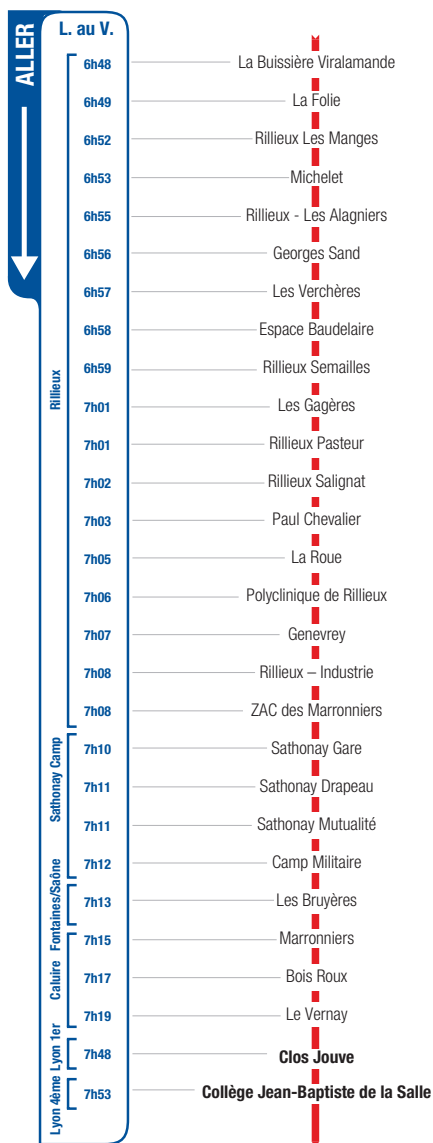

horaires

DU 1^{ER} SEPTEMBRE 2015 AU 5 JUILLET 2016

LIGNE

- RILLIEUX
- SATHONAY CAMP
- FONTAINES/SAÔNE
- CALUIRE
- LYON 1^{ER}
- CENTRE SCOLAIRE
ST LOUIS - ST BRUNO
- INSTITUTION
LES CHARTREUX
- LYCÉE JEAN-BAPTISTE
DE LA SALLE
- LYON 4^{ÈME}
- COLLÈGE JEAN BAPTISTE
DE LA SALLE

Un problème météo, un incident technique sur une ligne Junior Direct ?
Vous êtes informés en temps réel par SMS.

Inscrivez-vous sur l'espace
« Mon TCL » sur tcl.fr.

PARTOUT,
POUR TOUS,
IL Y A TCL

SYTRAL

Pour les retours, les élèves peuvent utiliser la ligne 33.