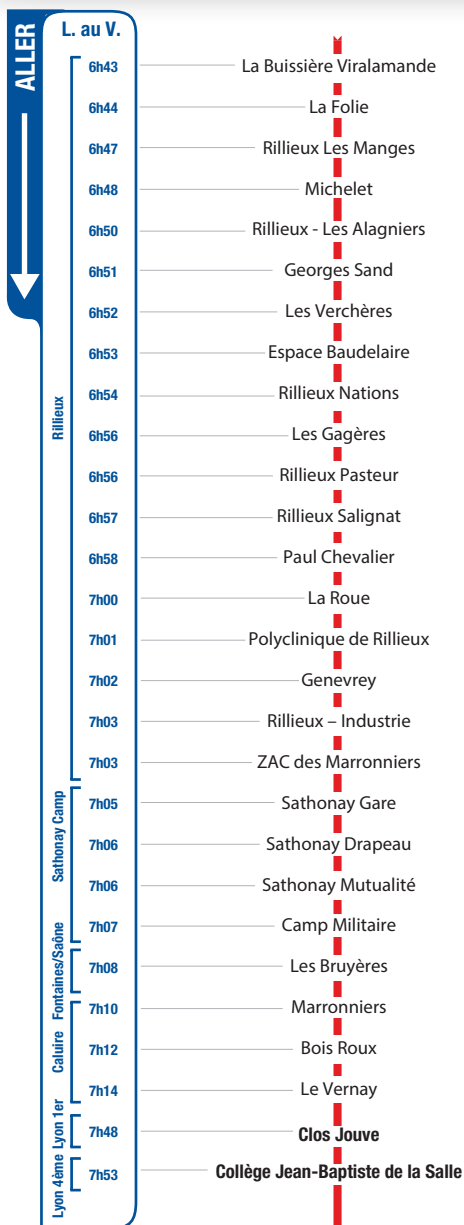

# horaires

DU 4 SEPTEMBRE 2017 AU 6 JUILLET 2018

# LIGNE

- RILLIEUX
- SATHONAY CAMP
- FONTAINES/SAÔNE
- CALUIRE
- LYON 1ER
- CENTRE SCOLAIRE  
ST LOUIS - ST BRUNO
- INSTITUTION  
LES CHARTREUX
- LYCÉE JEAN-BAPTISTE  
DE LA SALLE
- LYON 4ÈME
- COLLÈGE JEAN BAPTISTE  
DE LA SALLE

Un problème météo, un incident technique  
sur une ligne Junior Direct ?  
Vous êtes informés en temps réel par SMS.

Inscrivez-vous sur l'espace  
« Mon TCL » sur [tcl.fr](http://tcl.fr).

PARTOUT,  
POUR TOUS,  
IL Y A TCL

**SYTRAL**

**Pour les retours, les élèves peuvent utiliser la ligne 33.**