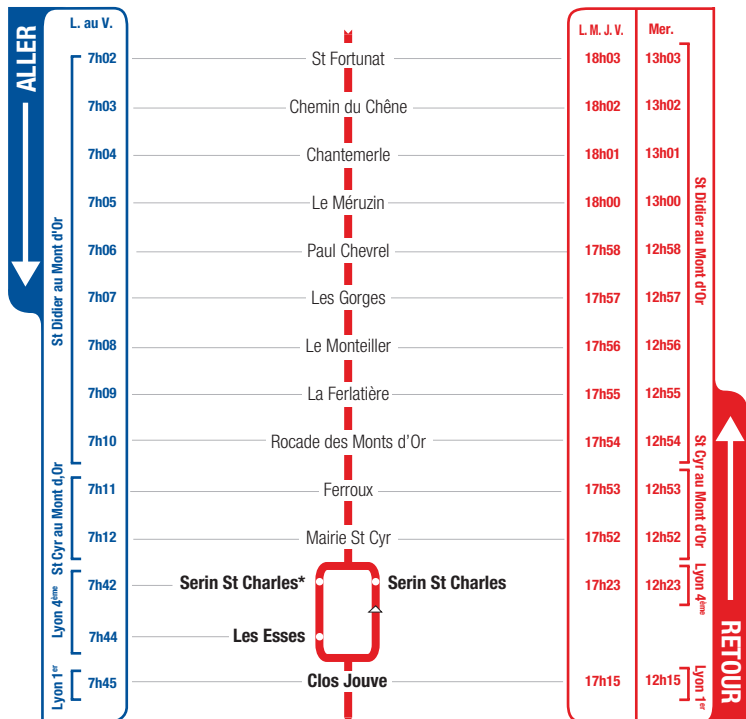

# horaires

DU 4 SEPTEMBRE 2017 AU 6 JUILLET 2018

# LIGNE

- **ST DIDIER**
- **ST CYR**
- **LYON 4ÈME**
- **LYON 1ER**
- **CENTRE SCOLAIRE  
ST LOUIS ST BRUNO**
- **INSTITUTION  
LES CHARTREUX**

Un problème météo, un incident technique  
sur une ligne Junior Direct ?  
Vous êtes informés en temps réel par SMS.

Inscrivez-vous sur l'espace  
« Mon TCL » sur [tcl.fr](http://tcl.fr).

**PARTOUT,  
POUR TOUS,  
IL Y A TCL**

**SYTRAL**

(\*) – arrêt de descente uniquement. Les élèves doivent se reporter sur la ligne 2 ou la ligne JD 207.