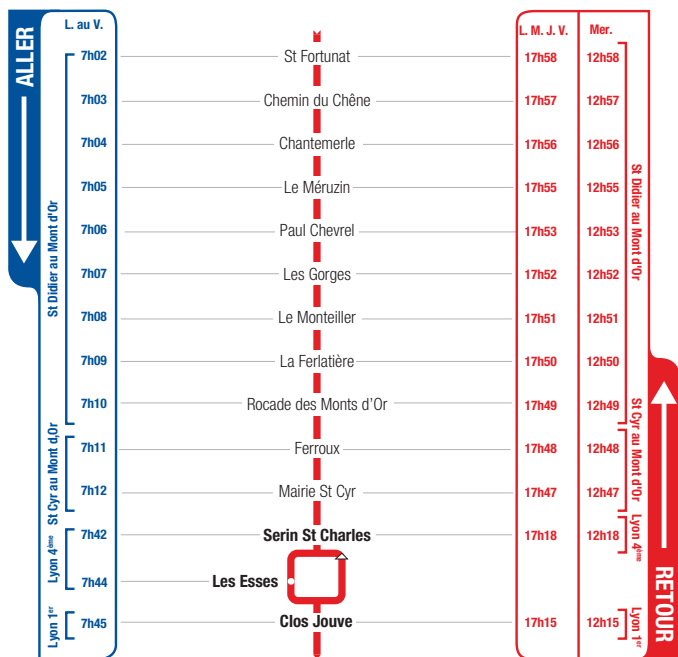

horaires

DU 1^{ER} SEPTEMBRE 2015 AU 5 JUILLET 2016

LIGNE

- **ST DIDIER**
- **ST CYR**
- **LYON 9ÈME**
- **LYON 4ÈME**
- **LYON 1ER**
- **CENTRE SCOLAIRE**
- **ST LOUIS ST BRUNO**
- **INSTITUTION**
- **LES CHARTREUX**

Un problème météo, un incident technique sur une ligne Junior Direct ?
Vous êtes informés en temps réel par SMS.

Inscrivez-vous sur l'espace
« Mon TCL » sur tcl.fr.

**PARTOUT,
POUR TOUS,
IL Y A TCL**

SYTRAL

L'arrêt "Serin St Charles" est réservé à la descente uniquement.
Les élèves doivent se reporter sur la ligne 2 ou la ligne JD 207.

ALLÔ TCL
04 26 10 12 12
(prix d'un appel local)

www.tcl.fr
m.tcl.fr

**APPLI
TCL**