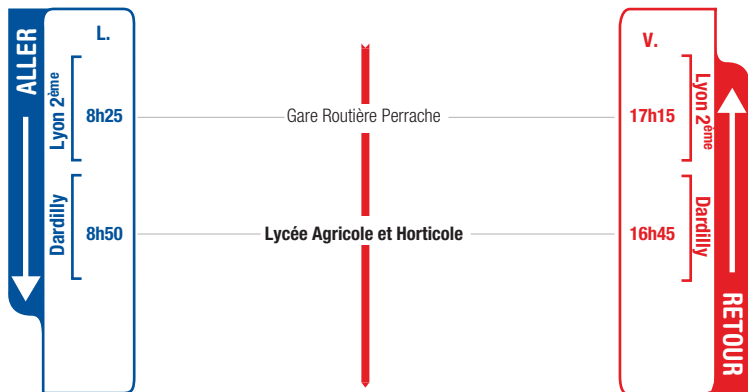

horaires

DU 4 SEPTEMBRE 2017 AU 6 JUILLET 2018

LIGNE

● LYON 2^{ÈME}

● LYCÉE AGRICOLE
ET HORTICOLE

Un problème météo, un incident technique
sur une ligne Junior Direct ?

Vous êtes informés en temps réel par SMS.

Inscrivez-vous sur l'espace
« Mon TCL » sur tcl.fr.

PARTOUT,
POUR TOUS,
IL Y A TCL

SYTRAL

La prise en charge des élèves se fait dans la **Gare Routière de Perrache, Porte C0.**