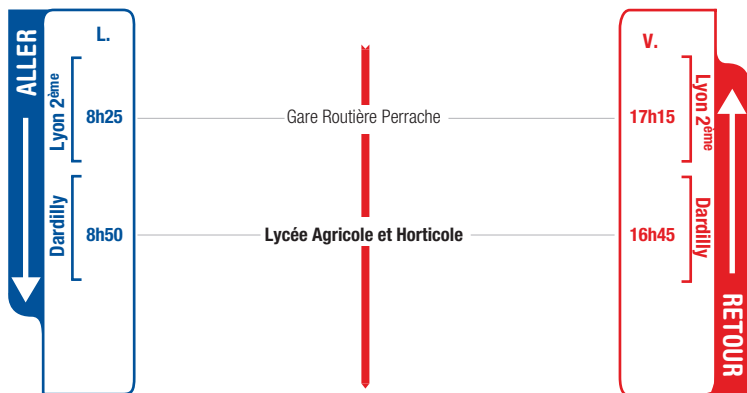

horaires

DU 1^{ER} SEPTEMBRE 2015 AU 5 JUILLET 2016

LIGNE

● LYON 2^{ÈME}

● LYCÉE AGRICOLE
ET HORTICOLE

Un problème météo, un incident technique
sur une ligne Junior Direct ?
Vous êtes informés en temps réel par SMS.

Inscrivez-vous sur l'espace
« Mon TCL » sur tcl.fr.

PARTOUT,
POUR TOUS,
IL Y A TCL

SYTRAL

La prise en charge des élèves se fait
dans la **Gare Routière de Perrache, Porte C0.**