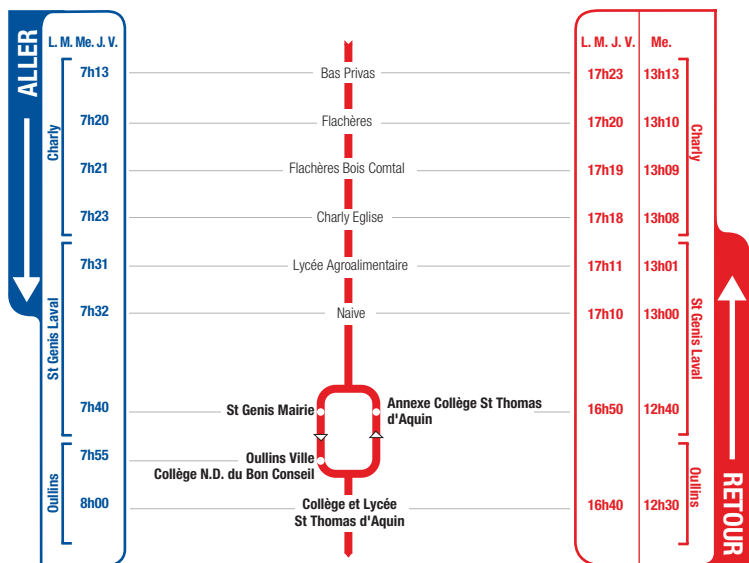

horaires

DU 4 SEPTEMBRE 2017 AU 6 JUILLET 2018

LIGNE

- **CHARLY**
- **ST GENIS LAVAL**
- **ANNEXE COLLÈGE
ST THOMAS D'AQUIN**
- **OULLINS**
- **COLLÈGE N.-D. DU BON
CONSEIL**
- **COLLÈGE ET LYCÉE
ST THOMAS D'AQUIN**

Un problème météo, un incident technique
sur une ligne Junior Direct ?
Vous êtes informés en temps réel par SMS.

Inscrivez-vous sur l'espace
« Mon TCL » sur tcl.fr.

PARTOUT,
POUR TOUS,
IL Y A TCL

SYTRAL

L'arrêt "St Genis Mairie" dessert l'Annexe du collège St Thomas d'Aquin à St Genis Laval.
 Pour les retours, tous les élèves scolarisés à Notre Dame du Bon Conseil prennent le car de la ligne JD264 en direction d'Irigny Mairie pour se rendre à l'arrêt "Annexe St Thomas d'Aquin" où ils sont répartis dans les véhicules correspondant à leur destination.