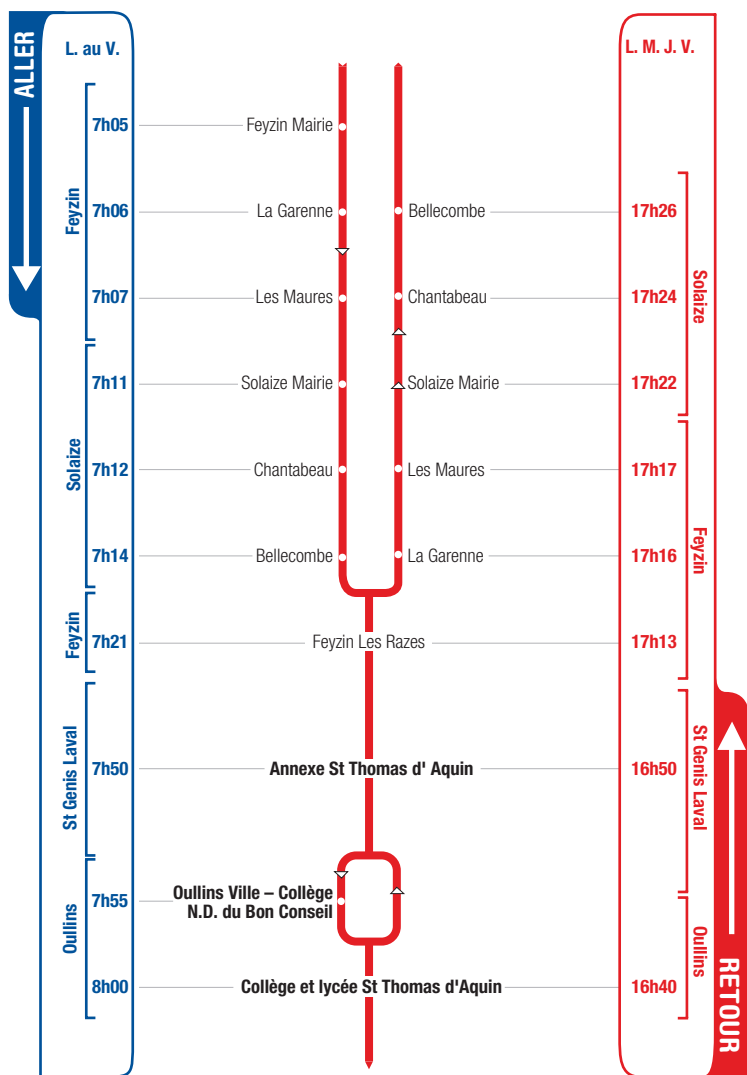

# horaires

DU 1<sup>ER</sup> SEPTEMBRE 2015 AU 5 JUILLET 2016

# LIGNE

- FEYZIN
- SOLAIZE
- ST GENIS LAVAL
- ANNEXE COLLÈGE  
ST THOMAS D'AQUIN
- OULLINS
- COLLÈGE N.-D. DU BON CONSEIL
- COLLÈGE ET LYCÉE  
ST THOMAS D'AQUIN

Un problème météo, un incident technique  
sur une ligne Junior Direct ?  
Vous êtes informés en temps réel par SMS.

Inscrivez-vous sur l'espace  
« Mon TCL » sur [tcl.fr](http://tcl.fr).

PARTOUT,  
POUR TOUS,  
IL Y A TCL

**SYTRAL**

Tous les élèves scolarisés à Notre Dame du Bon Conseil prennent le car de la ligne JD 264 (direction Irigny Mairie) pour descendre à l'arrêt "Annexe St Thomas d'Aquin" où ils sont répartis, selon les directions, dans les autres véhicules.