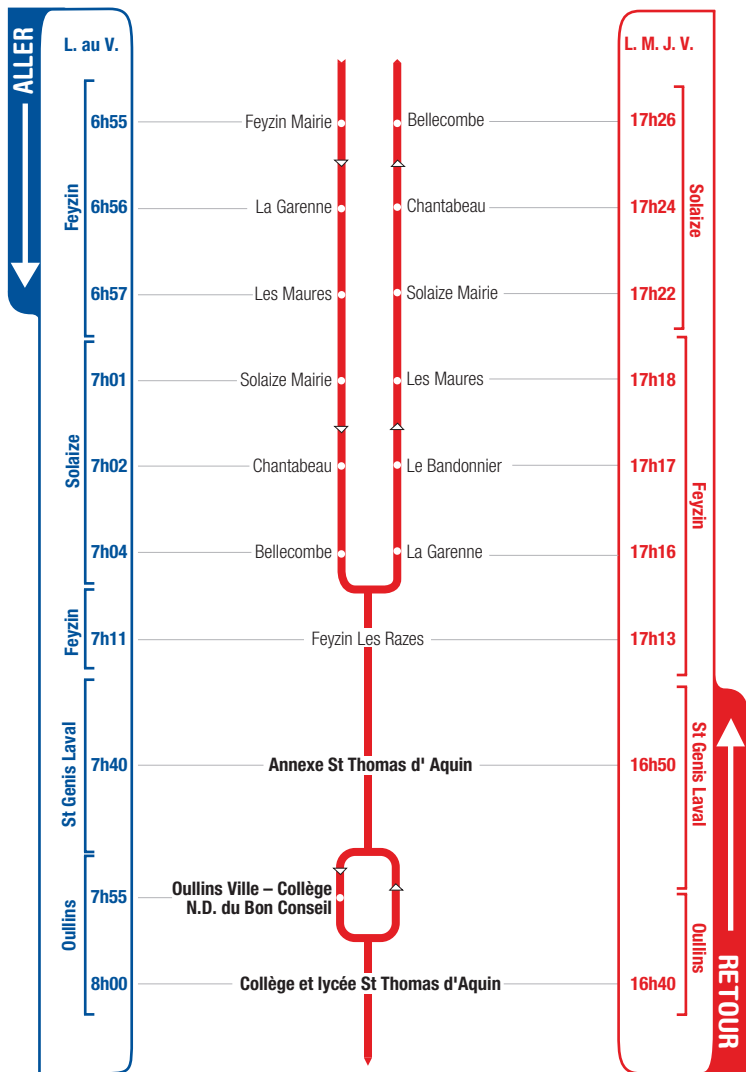

horaires

DU 4 SEPTEMBRE 2017 AU 6 JUILLET 2018

LIGNE

- FEYZIN
- SOLAIZE
- ST GENIS LAVAL
- ANNEXE COLLÈGE
ST THOMAS D'AQUIN
- OULLINS
- COLLÈGE N.-D. DU BON CONSEIL
- COLLÈGE ET LYCÉE
ST THOMAS D'AQUIN

Un problème météo, un incident technique sur une ligne Junior Direct ?

Vous êtes informés en temps réel par SMS.

Inscrivez-vous sur l'espace
« Mon TCL » sur tcl.fr.

PARTOUT,
POUR TOUS,
IL Y A TCL

SYTRAL

Tous les élèves scolarisés à Notre Dame du Bon Conseil prennent le car de la ligne JD 264 (direction Irigny Mairie) pour descendre à l'arrêt "Annexe St Thomas d'Aquin" où ils sont répartis, selon les directions, dans les autres véhicules.

Pour le retour du mercredi se reporter à la fiche horaire JD 262/263.

ALLÔ TCL
04 26 10 12 12
(prix d'un appel local)

www.tcl.fr
m.tcl.fr

**APPLI
TCL**