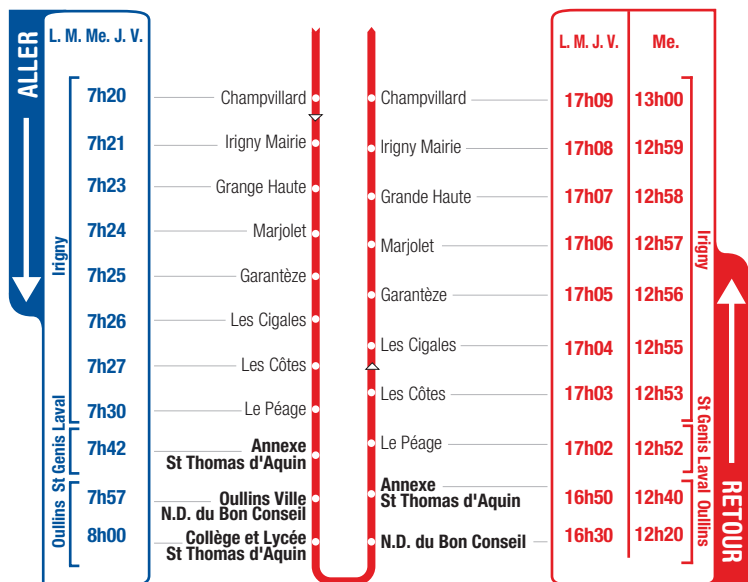

# horaires

DU 4 SEPTEMBRE 2017 AU 6 JUILLET 2018

# LIGNE

- IRIGNY
- ST GENIS LAVAL
- ANNEXE COLLÈGE
- ST THOMAS D'AQUIN
- OULLINS
- COLLÈGE N.-D. DU BON CONSEIL
- COLLÈGE ET LYCÉE
- ST THOMAS D'AQUIN

Un problème météo, un incident technique sur une ligne Junior Direct ?  
Vous êtes informés en temps réel par SMS.

Inscrivez-vous sur l'espace  
« Mon TCL » sur [tcl.fr](http://tcl.fr).

PARTOUT,  
POUR TOUS,  
IL Y A TCL

**SYTRAL**

Pour les retours, tous les élèves scolarisés au collège Notre Dame du Bon Conseil prennent le car de la ligne JD 264 en direction d'Irigny Mairie pour se rendre à l'arrêt "Annexe St Thomas d'Aquin" où ils sont répartis dans les véhicules correspondant à leur destination.

Ce car ne dessert pas le collège et le lycée St Thomas d'Aquin à Oullins. En conséquence, les élèves scolarisés dans cet établissement et à destination d'Irigny Mairie prennent les lignes JD 261 ou JD 266 pour faire correspondance à l'arrêt "Annexe St Thomas d'Aquin" avec la ligne JD 264.