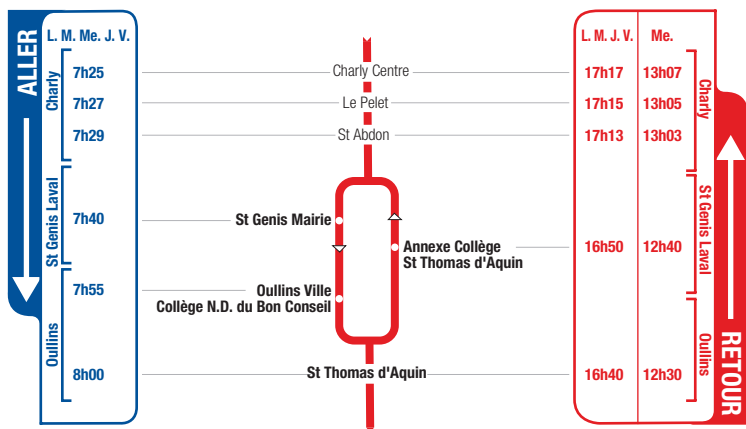

horaires

DU 4 SEPTEMBRE 2017 AU 6 JUILLET 2018

LIGNE

- CHARLY
- ST GENIS LAVAL
- ANNEXE COLLÈGE
- ST THOMAS D'AQUIN
- OULLINS
- COLLÈGE N.-D. DU
- BON CONSEIL
- COLLÈGE ET LYCÉE
- ST THOMAS D'AQUIN

Un problème météo, un incident technique
sur une ligne Junior Direct ?
Vous êtes informés en temps réel par SMS.

Inscrivez-vous sur l'espace
« Mon TCL » sur tcl.fr.

PARTOUT,
POUR TOUS,
IL Y A TCL

SYTRAL

L'arrêt "St Genis Mairie" dessert l'Annexe du collège St Thomas d'Aquin à St Genis Laval..

Pour les retours, tous les élèves scolarisés à Notre Dame du Bon Conseil prennent le car de la ligne JD 264 en direction d'Irigny Mairie pour se rendre à l'arrêt "Annexe St Thomas d'Aquin" où ils sont répartis dans les véhicules correspondant à leur destination.