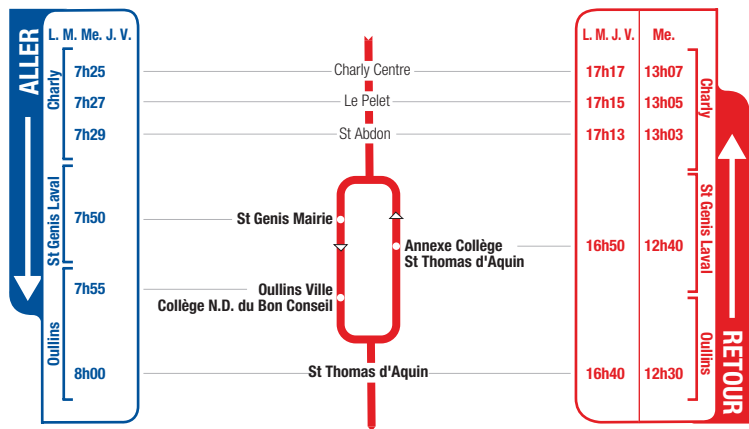

horaires

DU 1^{ER} SEPTEMBRE 2015 AU 5 JUILLET 2016

LIGNE

265

CHARLY

ST GENIS LAVAL

ANNEXE COLLÈGE

ST THOMAS D'AQUIN

OULLINS

COLLÈGE N.-D. DU

BON CONSEIL

COLLÈGE ET LYCÉE

ST THOMAS D'AQUIN

Un problème météo, un incident technique sur une ligne Junior Direct ?

Vous êtes informés en temps réel par SMS.

Inscrivez-vous sur l'espace
« Mon TCL » sur tcl.fr.

**PARTOUT,
POUR TOUS,
IL Y A TCL**

SYTRAL

L'arrêt "St Genis Mairie" dessert l'Annexe du collège St Thomas d'Aquin à St Genis Laval..

Pour les retours, tous les élèves scolarisés à Notre Dame du Bon Conseil prennent le car de la ligne JD 264 en direction d'Irigny Mairie pour se rendre à l'arrêt "Annexe St Thomas d'Aquin" où ils sont répartis dans les véhicules correspondant à leur destination.