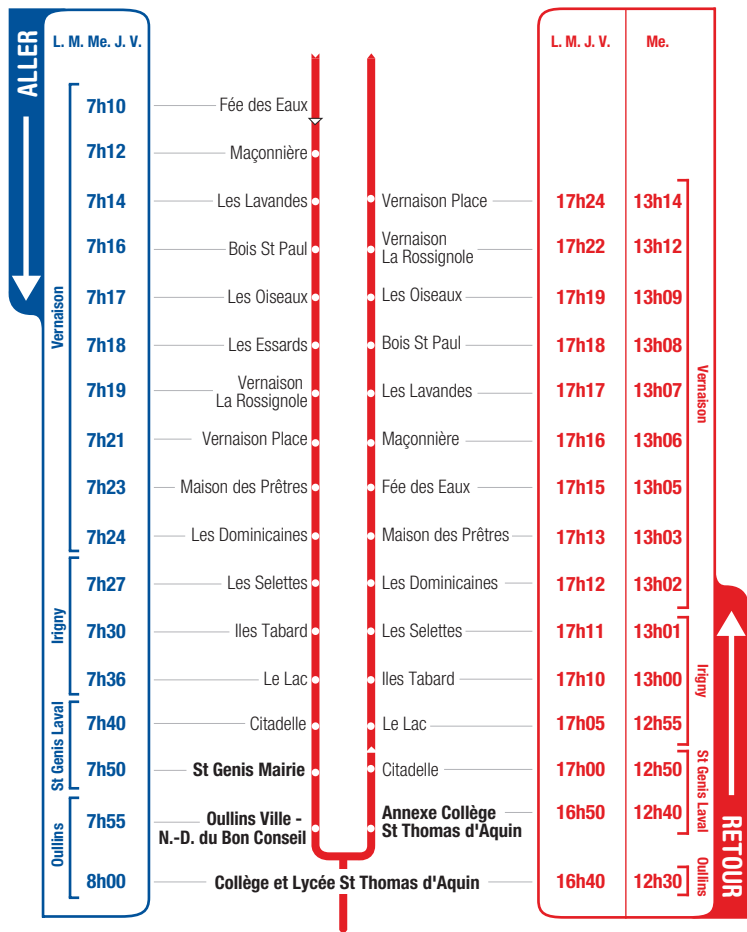

horaires

DU 1^{ER} SEPTEMBRE 2015 AU 5 JUILLET 2016

LIGNE

VERNAISON

IRIGNY

ST GENIS LAVAL

ANNEXE COLLÈGE

ST THOMAS D'AQUIN

OULLINS

COLLÈGE N.-D. DU

BON CONSEIL

COLLÈGE ET LYCÉE

ST THOMAS D'AQUIN

Un problème météo, un incident technique sur une ligne Junior Direct ?

Vous êtes informés en temps réel par SMS.

Inscrivez-vous sur l'espace
« Mon TCL » sur tcl.fr.

**PARTOUT,
POUR TOUS,
IL Y A TCL**

SYTRAL

Tous les élèves scolarisés à Notre Dame du Bon Conseil prennent le car de la ligne JD 264 (direction Irigny Mairie) pour descendre à l'arrêt "Annexe St Thomas d'Aquin" où ils sont répartis, selon les directions, dans les autres véhicules.