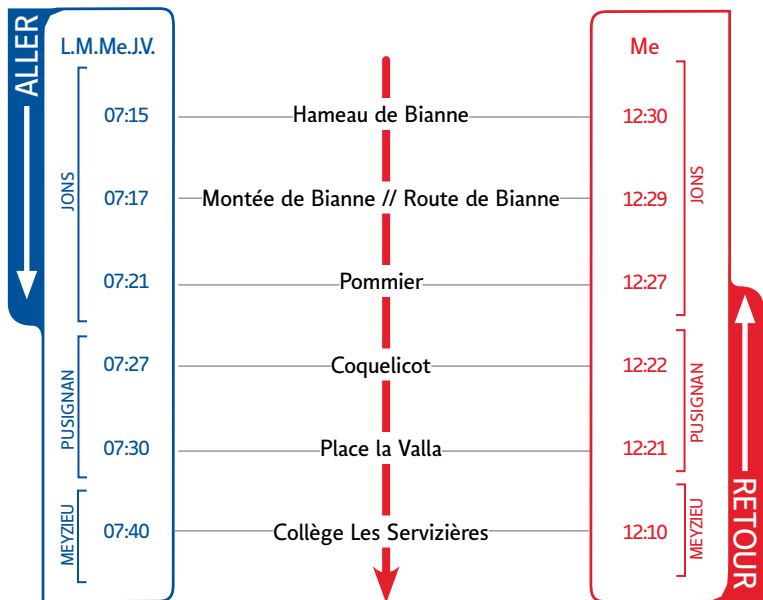

horaires

DU 31 AOÛT 2015 AU 5 JUILLET 2016

LIGNE

Un problème météo, un incident technique sur une ligne Junior Direct ?
Vous êtes informés en temps réel par SMS.

Inscrivez-vous sur l'espace
«Mon TCL» sur tcl.fr

Pusignan - Moifond - Meyzieu - Collège Les Servièzes

Retours L.M.J.V
ci-dessous

Jons - Hameau de Bianne - Meyzieu - Collège Les Servièzes

Retours L.M.J.V
ci-dessous

	LMJV.	LMJ.	M.J.	V.	
Hameau de Bianne	16:08	18:08	17:13	15:08	JONS
Route de Bianne	16:07	18:07	17:12	15:07	
Pommier	16:05	18:05	17:10	15:05	
Coquelicot	16:00	18:00	17:05	15:00	
Pusignan Mairie	15:58	17:58	17:03	14:58	PUSIGNAN
Moifond	15:57	17:57	17:02	14:57	
Place la Valla	15:54	17:54	16:59	14:54	
Vallon	15:52	17:52	16:57	14:52	
Villette	15:50	17:50	16:55	14:50	MEYZIEU
Collège Les Servizières	15:40	17:40	16:45	14:40	

RETOUR