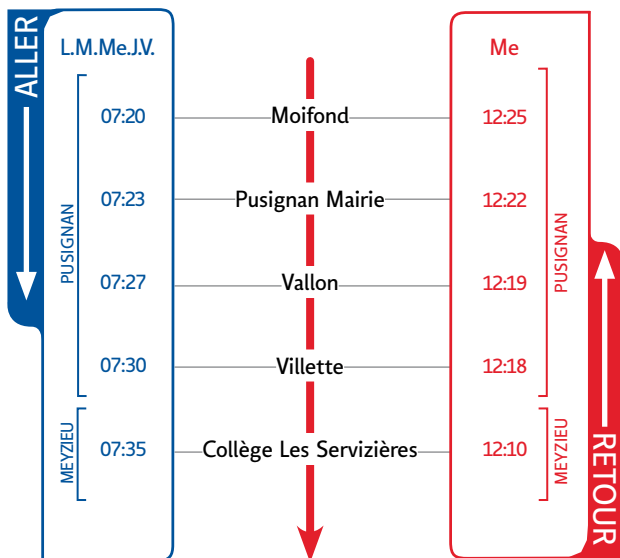

horaires

DU 31 AOÛT 2015 AU 5 JUILLET 2016

LIGNE

Un problème météo, un incident technique sur une ligne Junior Direct ?
Vous êtes informés en temps réel par SMS.

Inscrivez-vous sur l'espace
«Mon TCL» sur tcl.fr

Pusignan - Moifond - Meyzieu - Collège Les Servièzes

Retours L.M.J.V
ci-dessous

Jons - Hameau de Bianne - Meyzieu - Collège Les Servièzes

Retours L.M.J.V
ci-dessous

	LMJV.	LMJ.	M.J.	V.	
Hameau de Bianne	16:08	18:08	17:13	15:08	JONS
Route de Bianne	16:07	18:07	17:12	15:07	
Pommier	16:05	18:05	17:10	15:05	
Coquelicot	16:00	18:00	17:05	15:00	
Pusignan Mairie	15:58	17:58	17:03	14:58	PUSIGNAN
Moifond	15:57	17:57	17:02	14:57	
Place la Valla	15:54	17:54	16:59	14:54	
Vallon	15:52	17:52	16:57	14:52	
Villette	15:50	17:50	16:55	14:50	MEYZIEU
Collège Les Servizières	15:40	17:40	16:45	14:40	

RETOUR