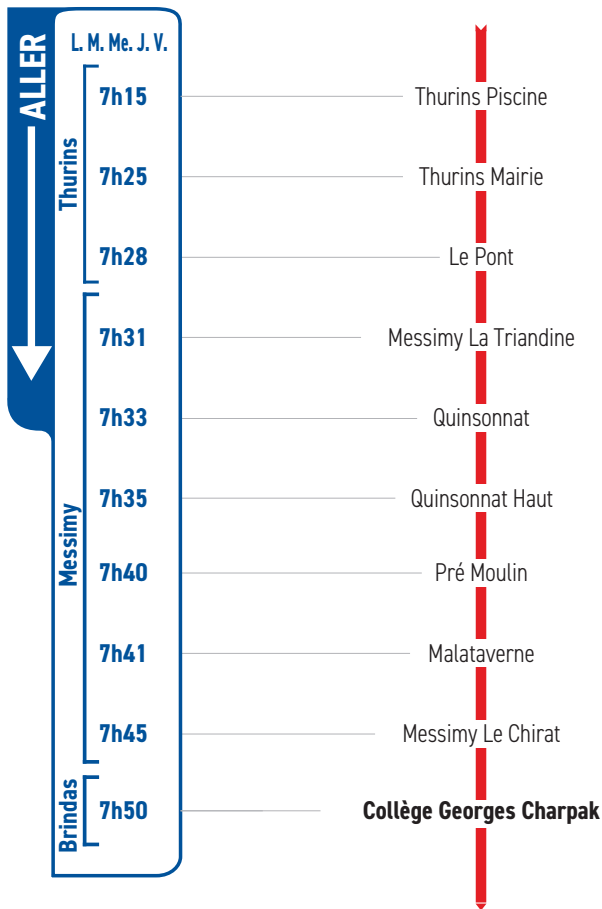

horaires

DU 4 SEPTEMBRE 2017 AU 6 JUILLET 2018

LIGNE

Un problème météo, un incident technique sur une ligne Junior Direct ?

Vous êtes informés en temps réel par SMS.

Inscrivez-vous sur l'espace
« Mon TCL » sur tcl.fr.

**PARTOUT,
POUR TOUS,
IL Y A TCL**

SYTRAL

Pour la rentrée de 9h et les sorties du soir et du mercredi 12h00, veuillez vous reporter à la fiche horaire de la ligne JD 341/342.