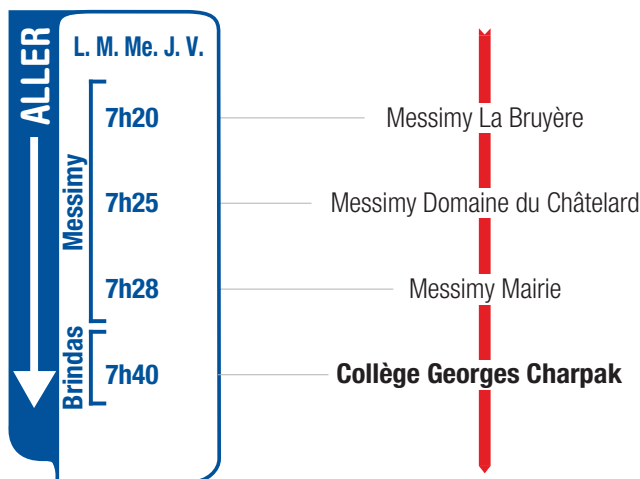

horaires

DU 4 SEPTEMBRE 2017 AU 6 JUILLET 2018

LIGNE

Un problème météo, un incident technique
sur une ligne Junior Direct ?
Vous êtes informés en temps réel par SMS.

Inscrivez-vous sur l'espace
« Mon TCL » sur tcl.fr.

PARTOUT,
POUR TOUS,
IL Y A TCL

SYTRAL

Pour la rentrée de 9h et les sorties du soir et du mercredi 12h00, veuillez vous reporter à la fiche horaire de la ligne JD 341/342.