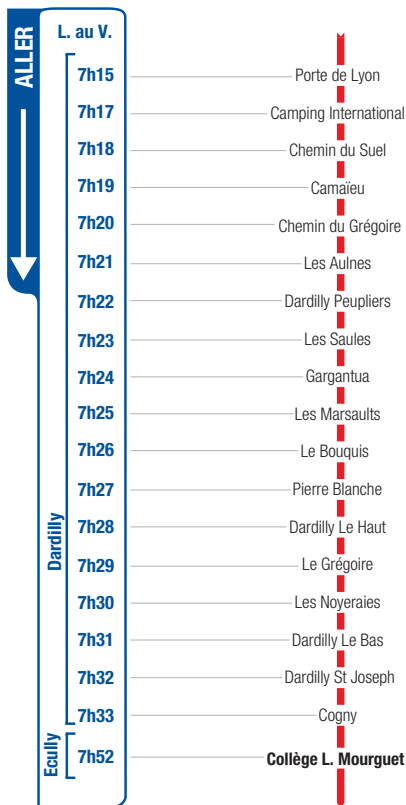

horaires

DU 1^{ER} SEPTEMBRE 2015 AU 5 JUILLET 2016

LIGNE

Un problème météo, un incident technique sur une ligne Junior Direct ?
Vous êtes informés en temps réel par SMS.

Inscrivez-vous sur l'espace
« Mon TCL » sur tcl.fr.

PARTOUT,
POUR TOUS,
IL Y A TCL

SYTRAL

Pour le retour, les élèves doivent prendre la ligne JD 33 au départ du collège Laurent Mourguet pour faire correspondance au collège J. Ph. Rameau avec la ligne JD 32 (L.M.J.V : 15h25 - 16h30, Me : 12h05) ou la ligne JD 36 (L.M.J.V : 16h40, Me : 12h10) selon leur destination.