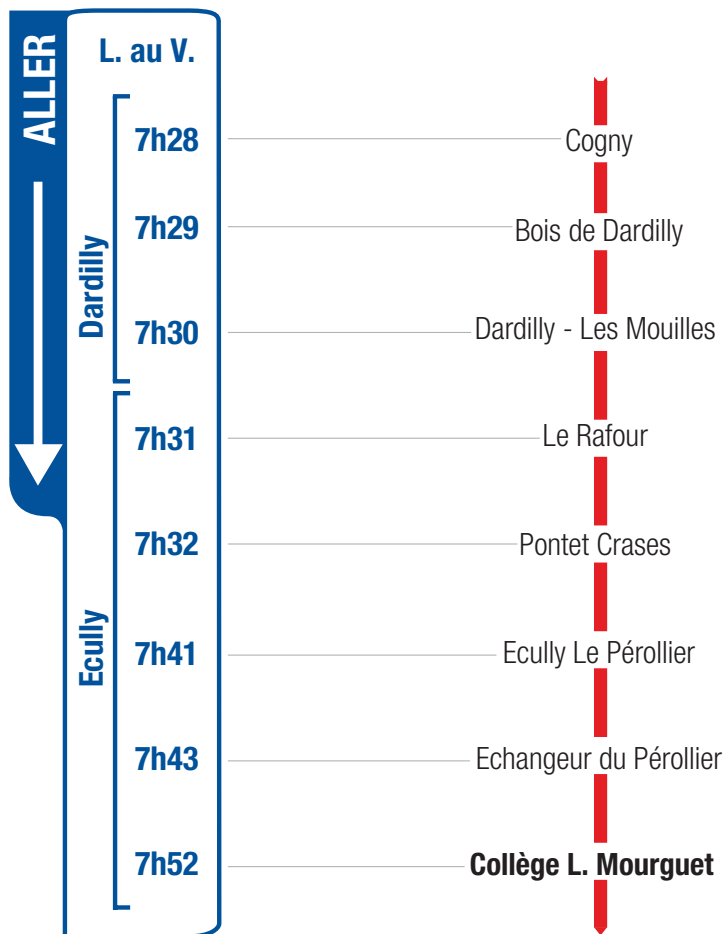

# horaires

DU 1<sup>ER</sup> SEPTEMBRE 2016 AU 7 JUILLET 2017

# LIGNE

Un problème météo, un incident technique sur une ligne Junior Direct ?  
Vous êtes informés en temps réel par SMS.

Inscrivez-vous sur l'espace  
« Mon TCL » sur [tcl.fr](http://tcl.fr).

PARTOUT,  
POUR TOUS,  
IL Y A TCL

**SYTRAL**

**Pour le retour, les élèves doivent prendre la ligne JD 33 au départ du collège Laurent Mourguet pour faire correspondance au collège J. Ph. Rameau avec la ligne JD 32 (L.M.J.V : 15h25 - 16h30, Me : 12h05) ou la ligne JD 36 (L.M.J.V : 16h40, Me : 12h10) selon leur destination.**