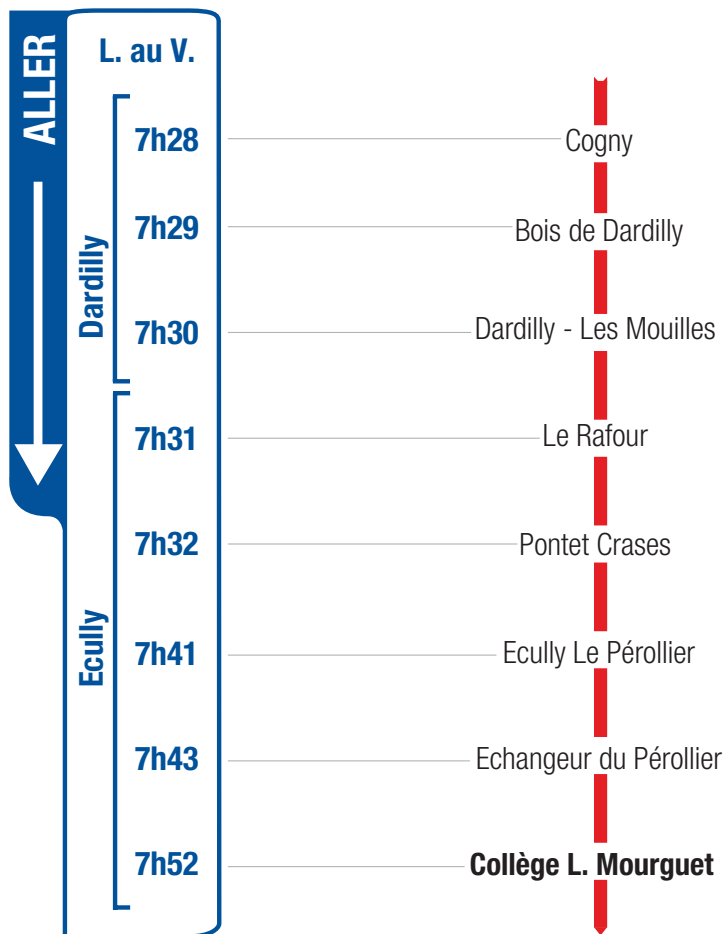

Pour le retour, les élèves doivent prendre la ligne JD 33 au départ du collège Laurent Mourguet pour faire correspondance au collège J. Ph. Rameau avec la ligne JD 32 (L.M.J.V : 15h25 - 16h30, Me : 12h05) ou la ligne JD 36 (L.M.J.V : 16h40, Me : 12h10) selon leur destination.