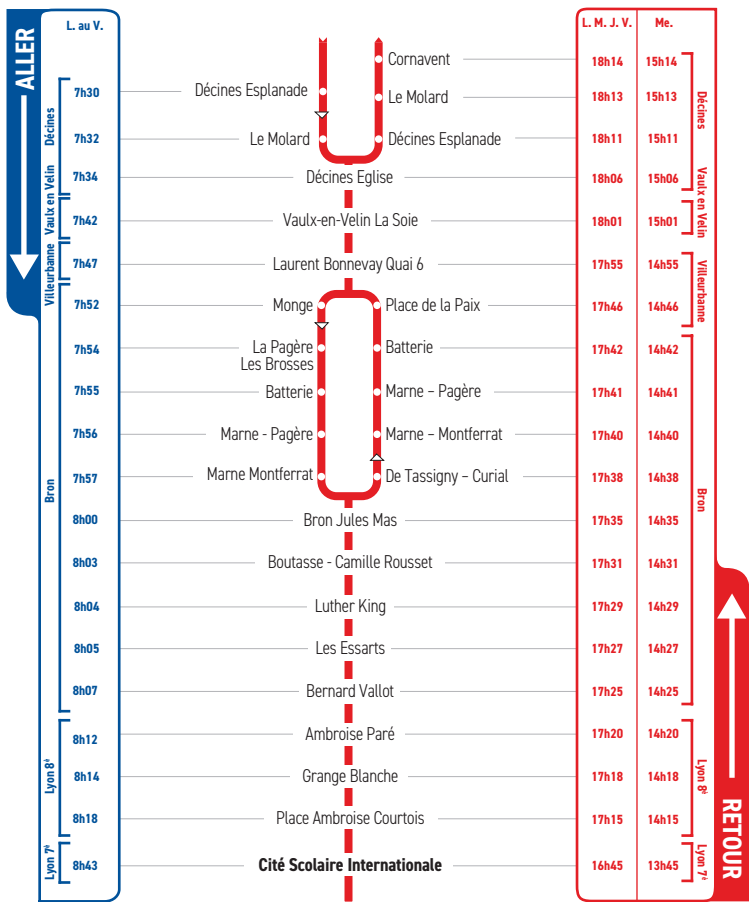

# horaires

DU 4 SEPTEMBRE 2017 AU 6 JUILLET 2018

# 391A

**DÉCINES**

**VAULX EN VELIN**

**VILLEURBANNE**

**BRON**

**LYON 8<sup>È</sup>**

**LYON 7<sup>È</sup>**

**CITÉ SCOLAIRE  
INTERNATIONALE**

**SYTRAL**

	L. M. J. V.
Cornavent	18h36
Le Molard	18h35
Décines Esplanade	18h33
Décines Eglise	18h29
Vaulx-en-Velin La Soie	18h23
Place de la Paix	18h17
Batterie	18h14
Marne - Pagère	18h13
Marne - Montferrat	18h12
De Tassigny - Curial	18h10
Bron Jules Mas	18h07
Boutasse - Camille Rousset	18h05
<b>Cité Scolaire Internationale</b>	17h40

Décines  
 Vaulx en Velin  
 Villeurbanne  
 Bron  
 Lyon 7<sup>e</sup>

**RETOUR**