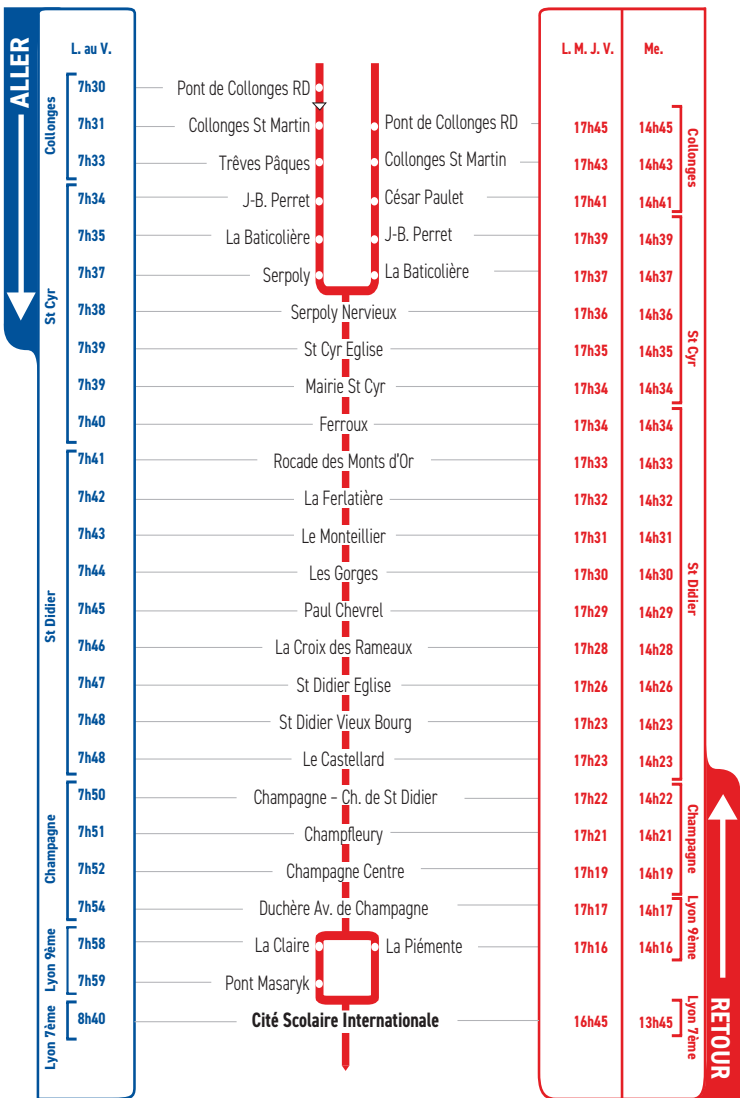

horaires

DU 4 SEPTEMBRE 2017 AU 6 JUILLET 2018

LIGNE

393A

- **COLLONGES**
- **ST CYR**
- **ST DIDIER**
- **CHAMPAGNE**
- **LYON 9ÈME**
- **LYON 1ER**
- **LYON 7ÈME**
- **CITÉ SCOLAIRE
INTERNATIONALE**

Un problème météo, un incident technique
sur une ligne Junior Direct ?
Vous êtes informés en temps réel par SMS.

Inscrivez-vous sur l'espace
« Mon TCL » sur tcl.fr.

**PARTOUT,
POUR TOUS,
IL Y A TCL**

SYTRAL

	L. M. J. V.	
Pont de Collonges RD	18h34	Collonges
Collonges St Martin	18h32	
César Paulet	18h30	
J-B. Perret	18h28	
La Baticolière	18h26	St Cyr
Serpoly Nervieux	18h25	
St Cyr Eglise	18h24	
Mairie St Cyr	18h23	
Ferroux	18h23	St Didier
Rocade des Monts d'Or	18h22	
La Ferlatière	18h21	
Le Monteillier	18h20	
Les Gorges	18h19	Champagne
Paul Chevrel	18h18	
La Croix des Rameaux	18h17	
St Didier Eglise	18h15	
Centre L. Bonnevay	18h12	Lyon 9ème Lyon 7ème
Le Castellard	18h12	
Champagne - Ch. de St Didier	18h11	
Champfleury	18h10	
Champagne Centre	18h08	RETOUR
Duchère Av. de Champagne	18h06	
La Piémonte	18h05	
Cité Scolaire Internationale	17h40	