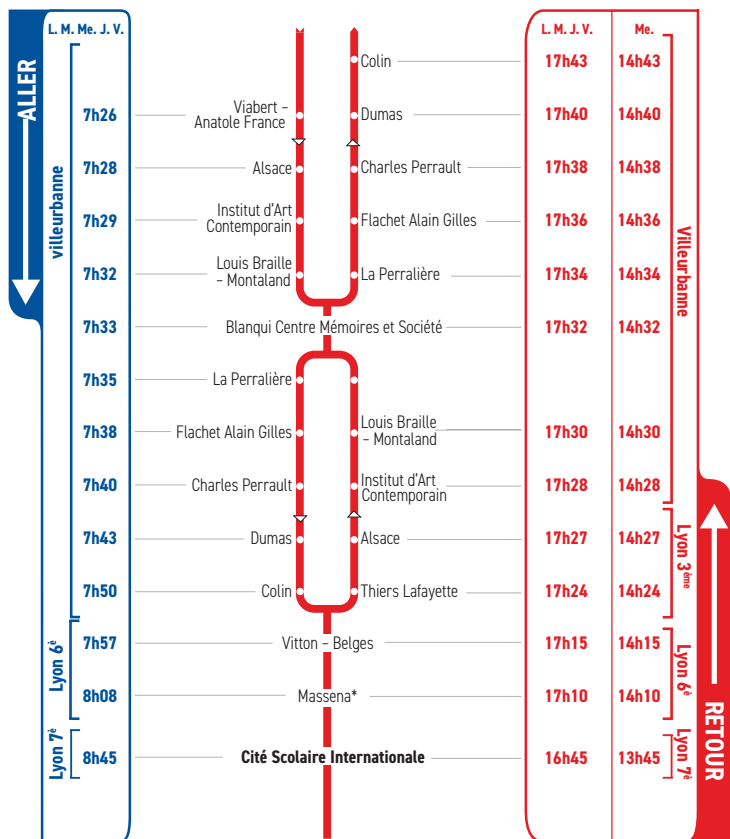

# horaires

DU 4 SEPTEMBRE 2017 AU 6 JUILLET 2018

# LIGNE

# 397A

**VILLEURBANNE**

**LYON 6ÈME**

**LYON 7ÈME**

**CITÉ SCOLAIRE  
INTERNATIONALE**

Un problème météo, un incident technique  
sur une ligne Junior Direct ?  
Vous êtes informés en temps réel par SMS.

Inscrivez-vous sur l'espace  
« Mon TCL » sur [tcl.fr](http://tcl.fr).

**PARTOUT,  
POUR TOUS,  
IL Y A TCL**

**SYTRAL**

\*: En sens aller, l'arrêt "Masséna" se situe à la sortie de la station Masséna du Métro ligne A.