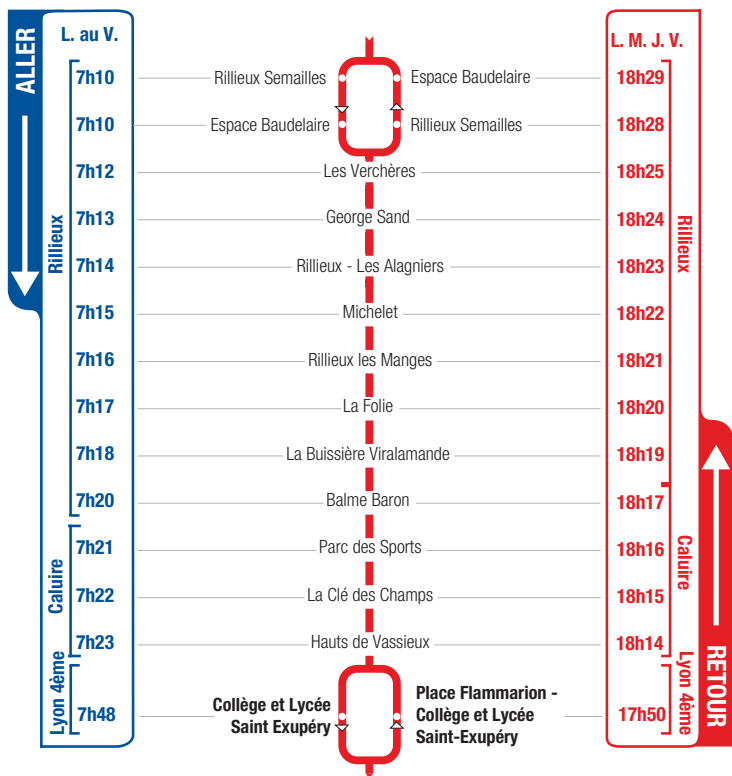

horaires

DU 1^{ER} SEPTEMBRE 2015 AU 5 JUILLET 2016

LIGNE

62

RILLIEUX

CALUIRE

LYON 4ÈME

**COLLÈGE ET LYCÉE
ST EXUPÉRY**

Un problème météo, un incident technique sur une ligne Junior Direct ?
Vous êtes informés en temps réel par SMS.

Inscrivez-vous sur l'espace
« Mon TCL » sur tcl.fr.

**PARTOUT,
POUR TOUS,
IL Y A TCL**

SYTRAL

Le mercredi, le retour s'effectue par la ligne de métro C, ou les lignes C18 ou 33 puis correspondance avec la ligne C5 ou S8.