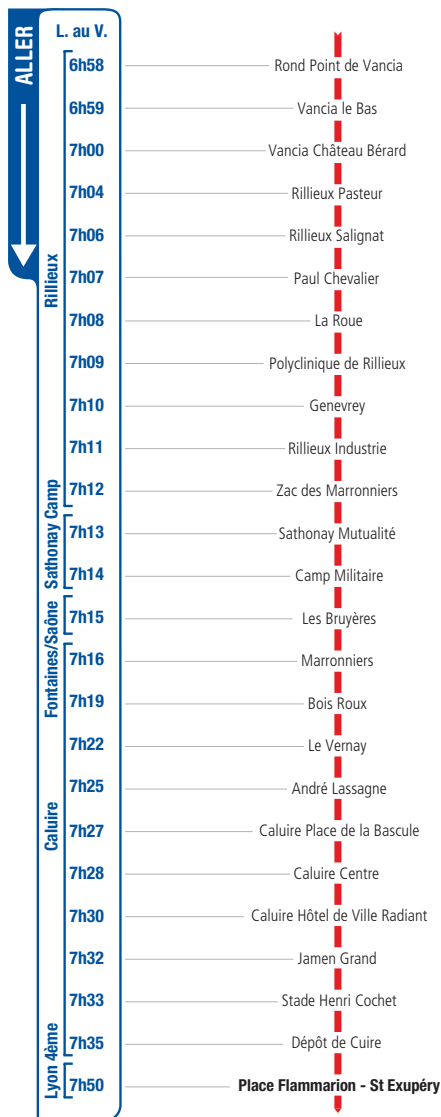

horaires

DU 1^{ER} SEPTEMBRE 2015 AU 5 JUILLET 2016

LIGNE

63

- **RILLIEUX**
- **SATHONAY CAMP**
- **FONTAINES/SAÔNE**
- **CALUIRE**
- **LYON 4ÈME**
- **COLLÈGE ET LYCÉE
ST EXUPÉRY**

Un problème météo, un incident technique sur une ligne Junior Direct ?
Vous êtes informés en temps réel par SMS.

Inscrivez-vous sur l'espace
« Mon TCL » sur tcl.fr.

**PARTOUT,
POUR TOUS,
IL Y A TCL**

SYTRAL

Pour le retour, les élèves peuvent emprunter selon leur domicile, soit la ligne 33, soit la ligne JD62 puis faire correspondance avec