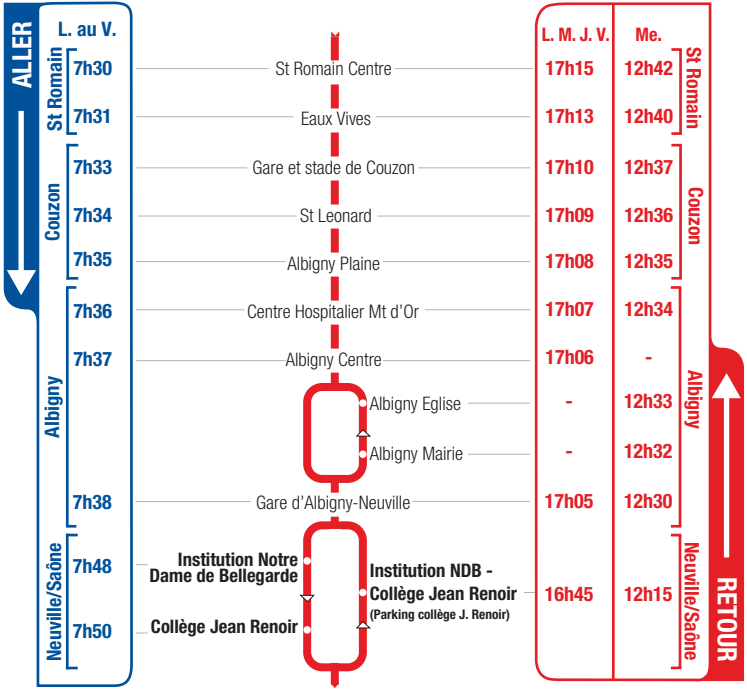

horaires

DU 1^{ER} SEPTEMBRE 2015 AU 5 JUILLET 2016

LIGNE

72A

- **ST ROMAIN**
- **COUZON**
- **ALBIGNY**
- **NEUVILLE/SAÔNE**
- **INSTITUTION NOTRE DAME
DE BELLEGARDE**
- **COLLÈGE JEAN RENOIR**

Un problème météo, un incident technique
sur une ligne Junior Direct ?
Vous êtes informés en temps réel par SMS.

Inscrivez-vous sur l'espace
« Mon TCL » sur tcl.fr.

**PARTOUT,
POUR TOUS,
IL Y A TCL**

SYTRAL

Pour le retour du mercredi, les élèves qui descendent habituellement à l'arrêt Gare d'Albigney-Neuville situé Quai Charles de Gaulle doivent descendre à celui qui se situe avenue de la Gare.