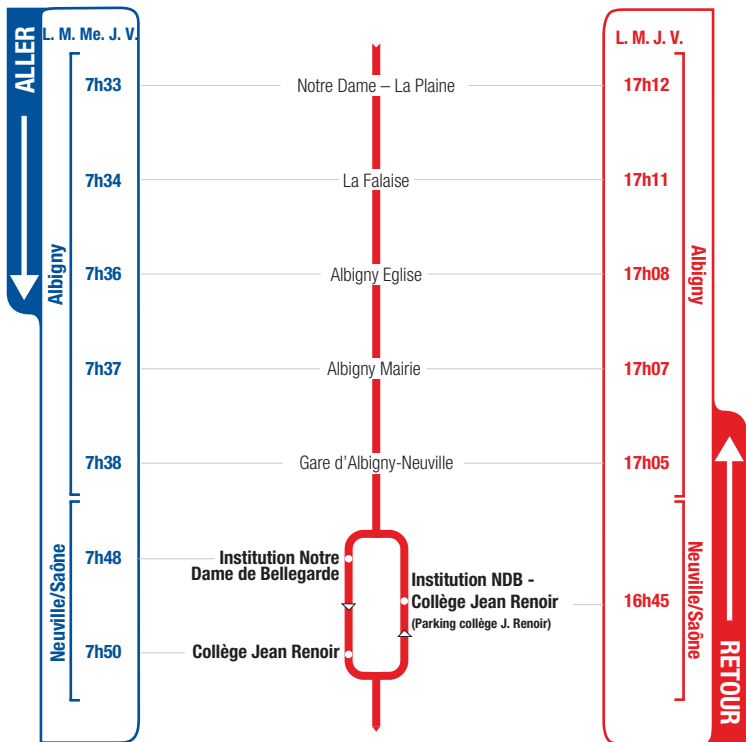

horaires

DU 1^{ER} SEPTEMBRE 2015 AU 5 JUILLET 2016

LIGNE

- **ALBIGNY**
- **NEUVILLE/SAÔNE**
- **INSTITUTION NOTRE DAME
DE BELLEGARDE**
- **COLLÈGE JEAN RENOIR**

Un problème météo, un incident technique
sur une ligne Junior Direct ?
Vous êtes informés en temps réel par SMS.

Inscrivez-vous sur l'espace
« Mon TCL » sur tcl.fr.

**PARTOUT,
POUR TOUS,
IL Y A TCL**

SYTRAL

Pour les retours du mercredi, les élèves doivent emprunter le JD 72 A (consulter la fiche horaire sur www.tcl.fr)