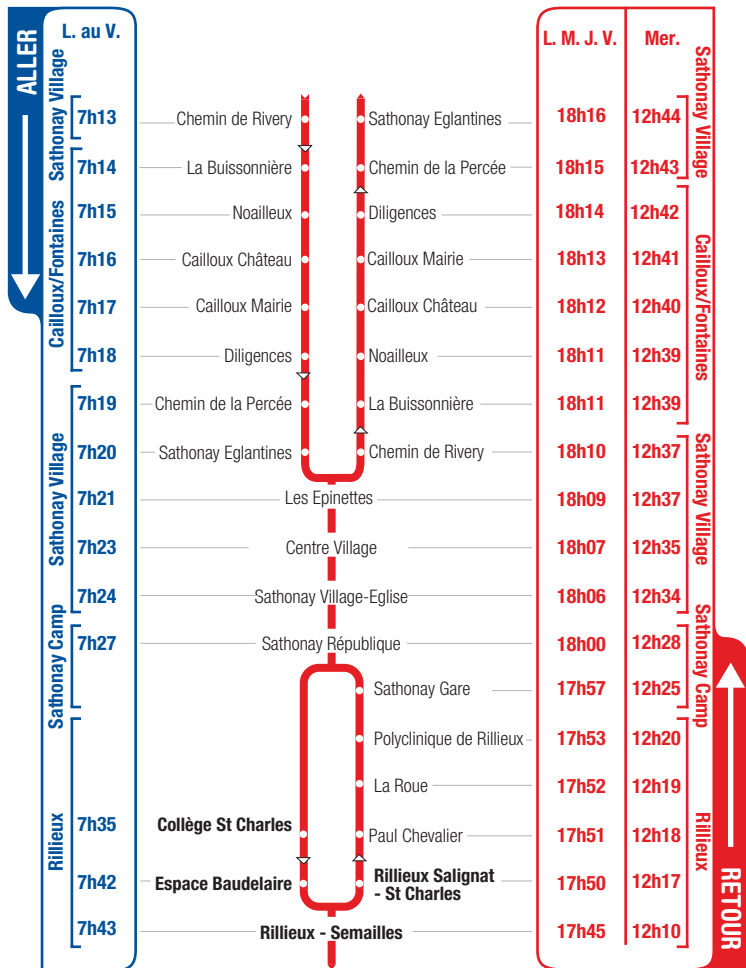

horaires

DU 1^{ER} SEPTEMBRE 2015 AU 5 JUILLET 2016

LIGNE

81

SATHONAY VILLAGE

CAILLOUX/FONTAINES

SATONAY CAMP

RILLIEUX

**CENTRE SCOLAIRE
ST CHARLES**

LYCÉE ALBERT CAMUS

**LYCÉE PROFESSIONNEL
SERMENAZ**

Un problème météo, un incident technique
sur une ligne Junior Direct ?
Vous êtes informés en temps réel par SMS.

Inscrivez-vous sur l'espace
« Mon TCL » sur tcl.fr.

**PARTOUT,
POUR TOUS,
IL Y A TCL**

SYTRAL

Les arrêts "Espace Baudelaire" et "Rillieux Semailles" desservent les lycées Albert Camus et Sermenaz.