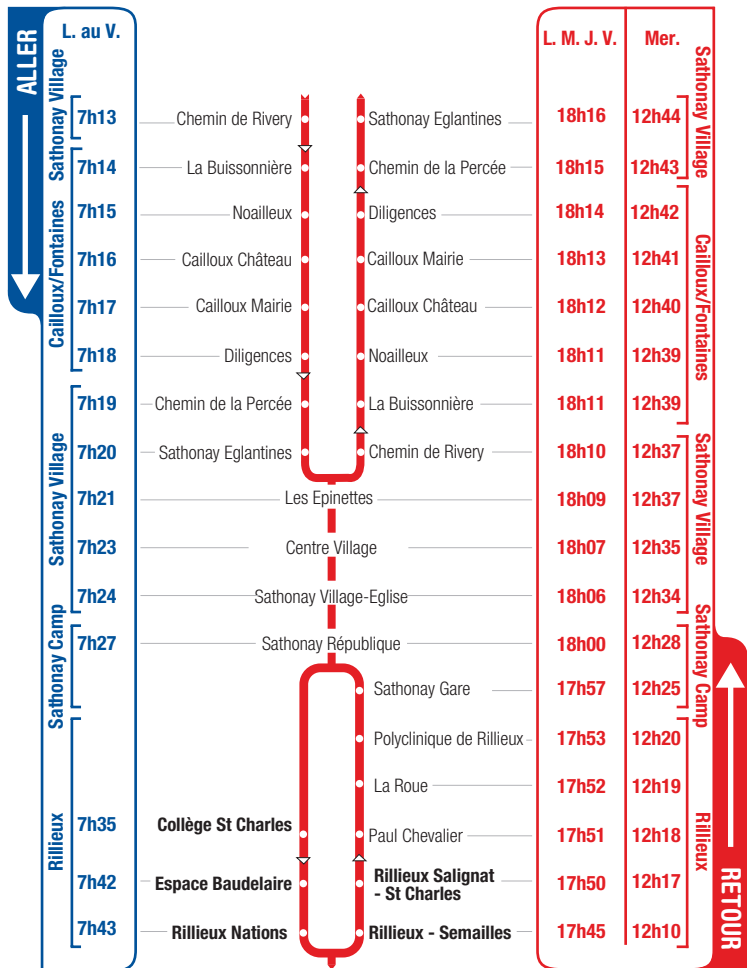

# horaires

DU 4 SEPTEMBRE 2017 AU 6 JUILLET 2018

# LIGNE

# 81

- SATHONAY VILLAGE
- CAILLOUX/FONTAINES
- SATONAY CAMP
- RILLIEUX
- CENTRE SCOLAIRE  
ST CHARLES
- LYCÉE ALBERT CAMUS
- LYCÉE PROFESSIONNEL  
SERMENAZ

Un problème météo, un incident technique  
sur une ligne Junior Direct ?  
Vous êtes informés en temps réel par SMS.

Inscrivez-vous sur l'espace  
« Mon TCL » sur [tcl.fr](http://tcl.fr).

PARTOUT,  
POUR TOUS,  
IL Y A TCL

**SYTRAL**

Les arrêts "Espace Baudelaire" et "Rillieux Semailles" desservent les lycées Albert Camus et Sermenaz.