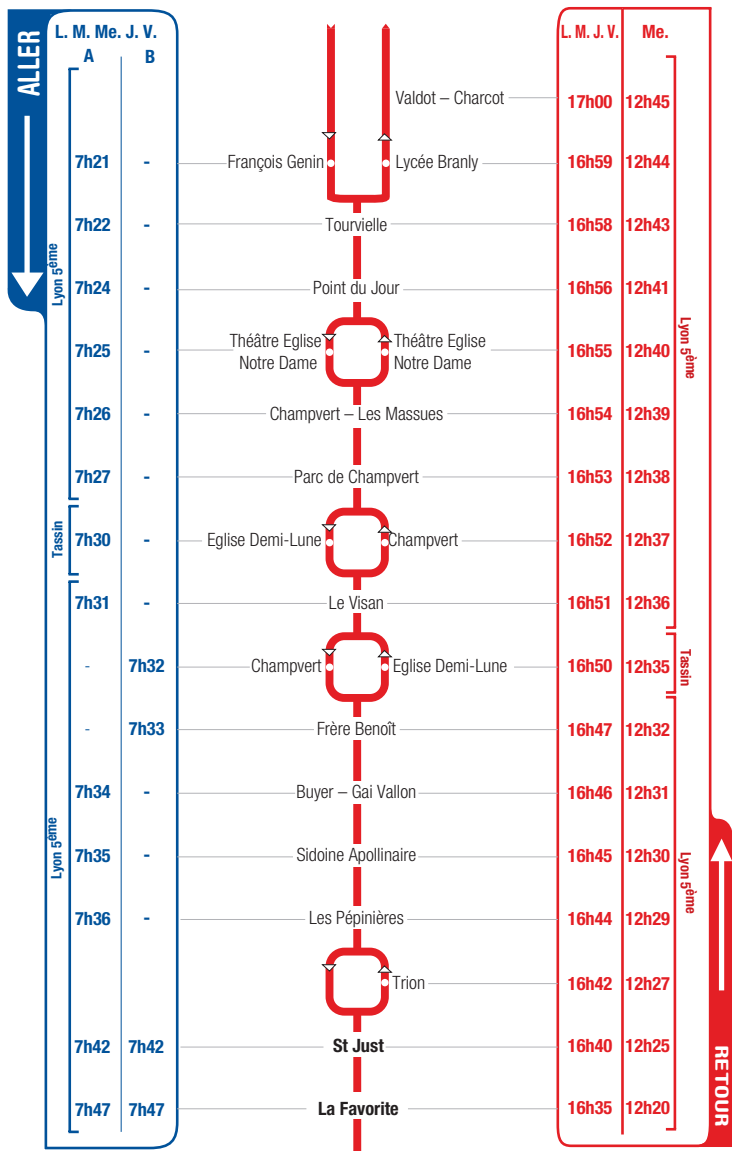

horaires

DU 1^{ER} SEPTEMBRE 2016 AU 7 JUILLET 2017

LIGNE

- LYON 5^{ÈME}
- TASSIN
- COLLÈGE JEAN MOULIN
- LYCÉE ST JUST
- LA FAVORITE

Un problème météo, un incident technique sur une ligne Junior Direct ?
Vous êtes informés en temps réel par SMS.

Inscrivez-vous sur l'espace
« Mon TCL » sur tcl.fr.

PARTOUT,
POUR TOUS,
IL Y A TCL

SYTRAL

L'arrêt « St Just » est l'arrêt de descente et de prise en charge pour le collège Jean Moulin et le lycée St Just