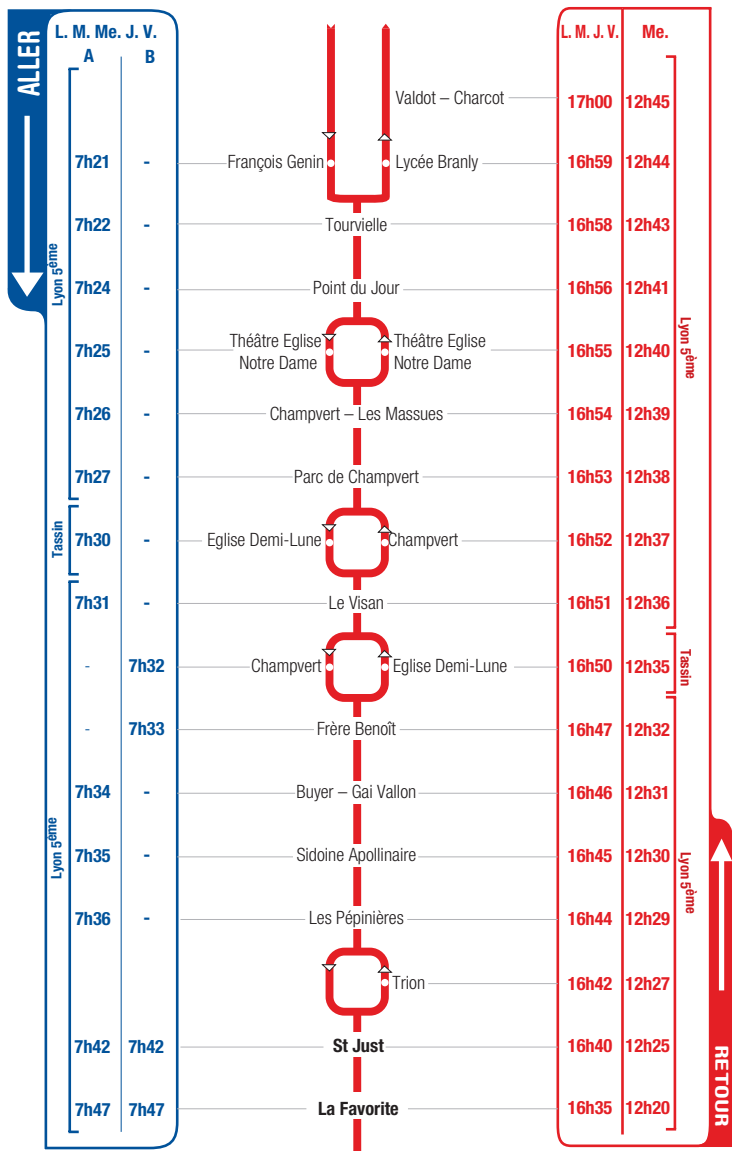

horaires

DU 4 SEPTEMBRE 2017 AU 6 JUILLET 2018

LIGNE

91

- LYON 5^{ÈME}
- TASSIN
- COLLÈGE JEAN MOULIN
- LYCÉE ST JUST
- LA FAVORITE

Un problème météo, un incident technique
sur une ligne Junior Direct ?
Vous êtes informés en temps réel par SMS.

Inscrivez-vous sur l'espace
« Mon TCL » sur tcl.fr.

PARTOUT,
POUR TOUS,
IL Y A TCL

SYTRAL

L'arrêt « St Just » est l'arrêt de descente et de prise en charge pour le collège Jean Moulin et le lycée St Just